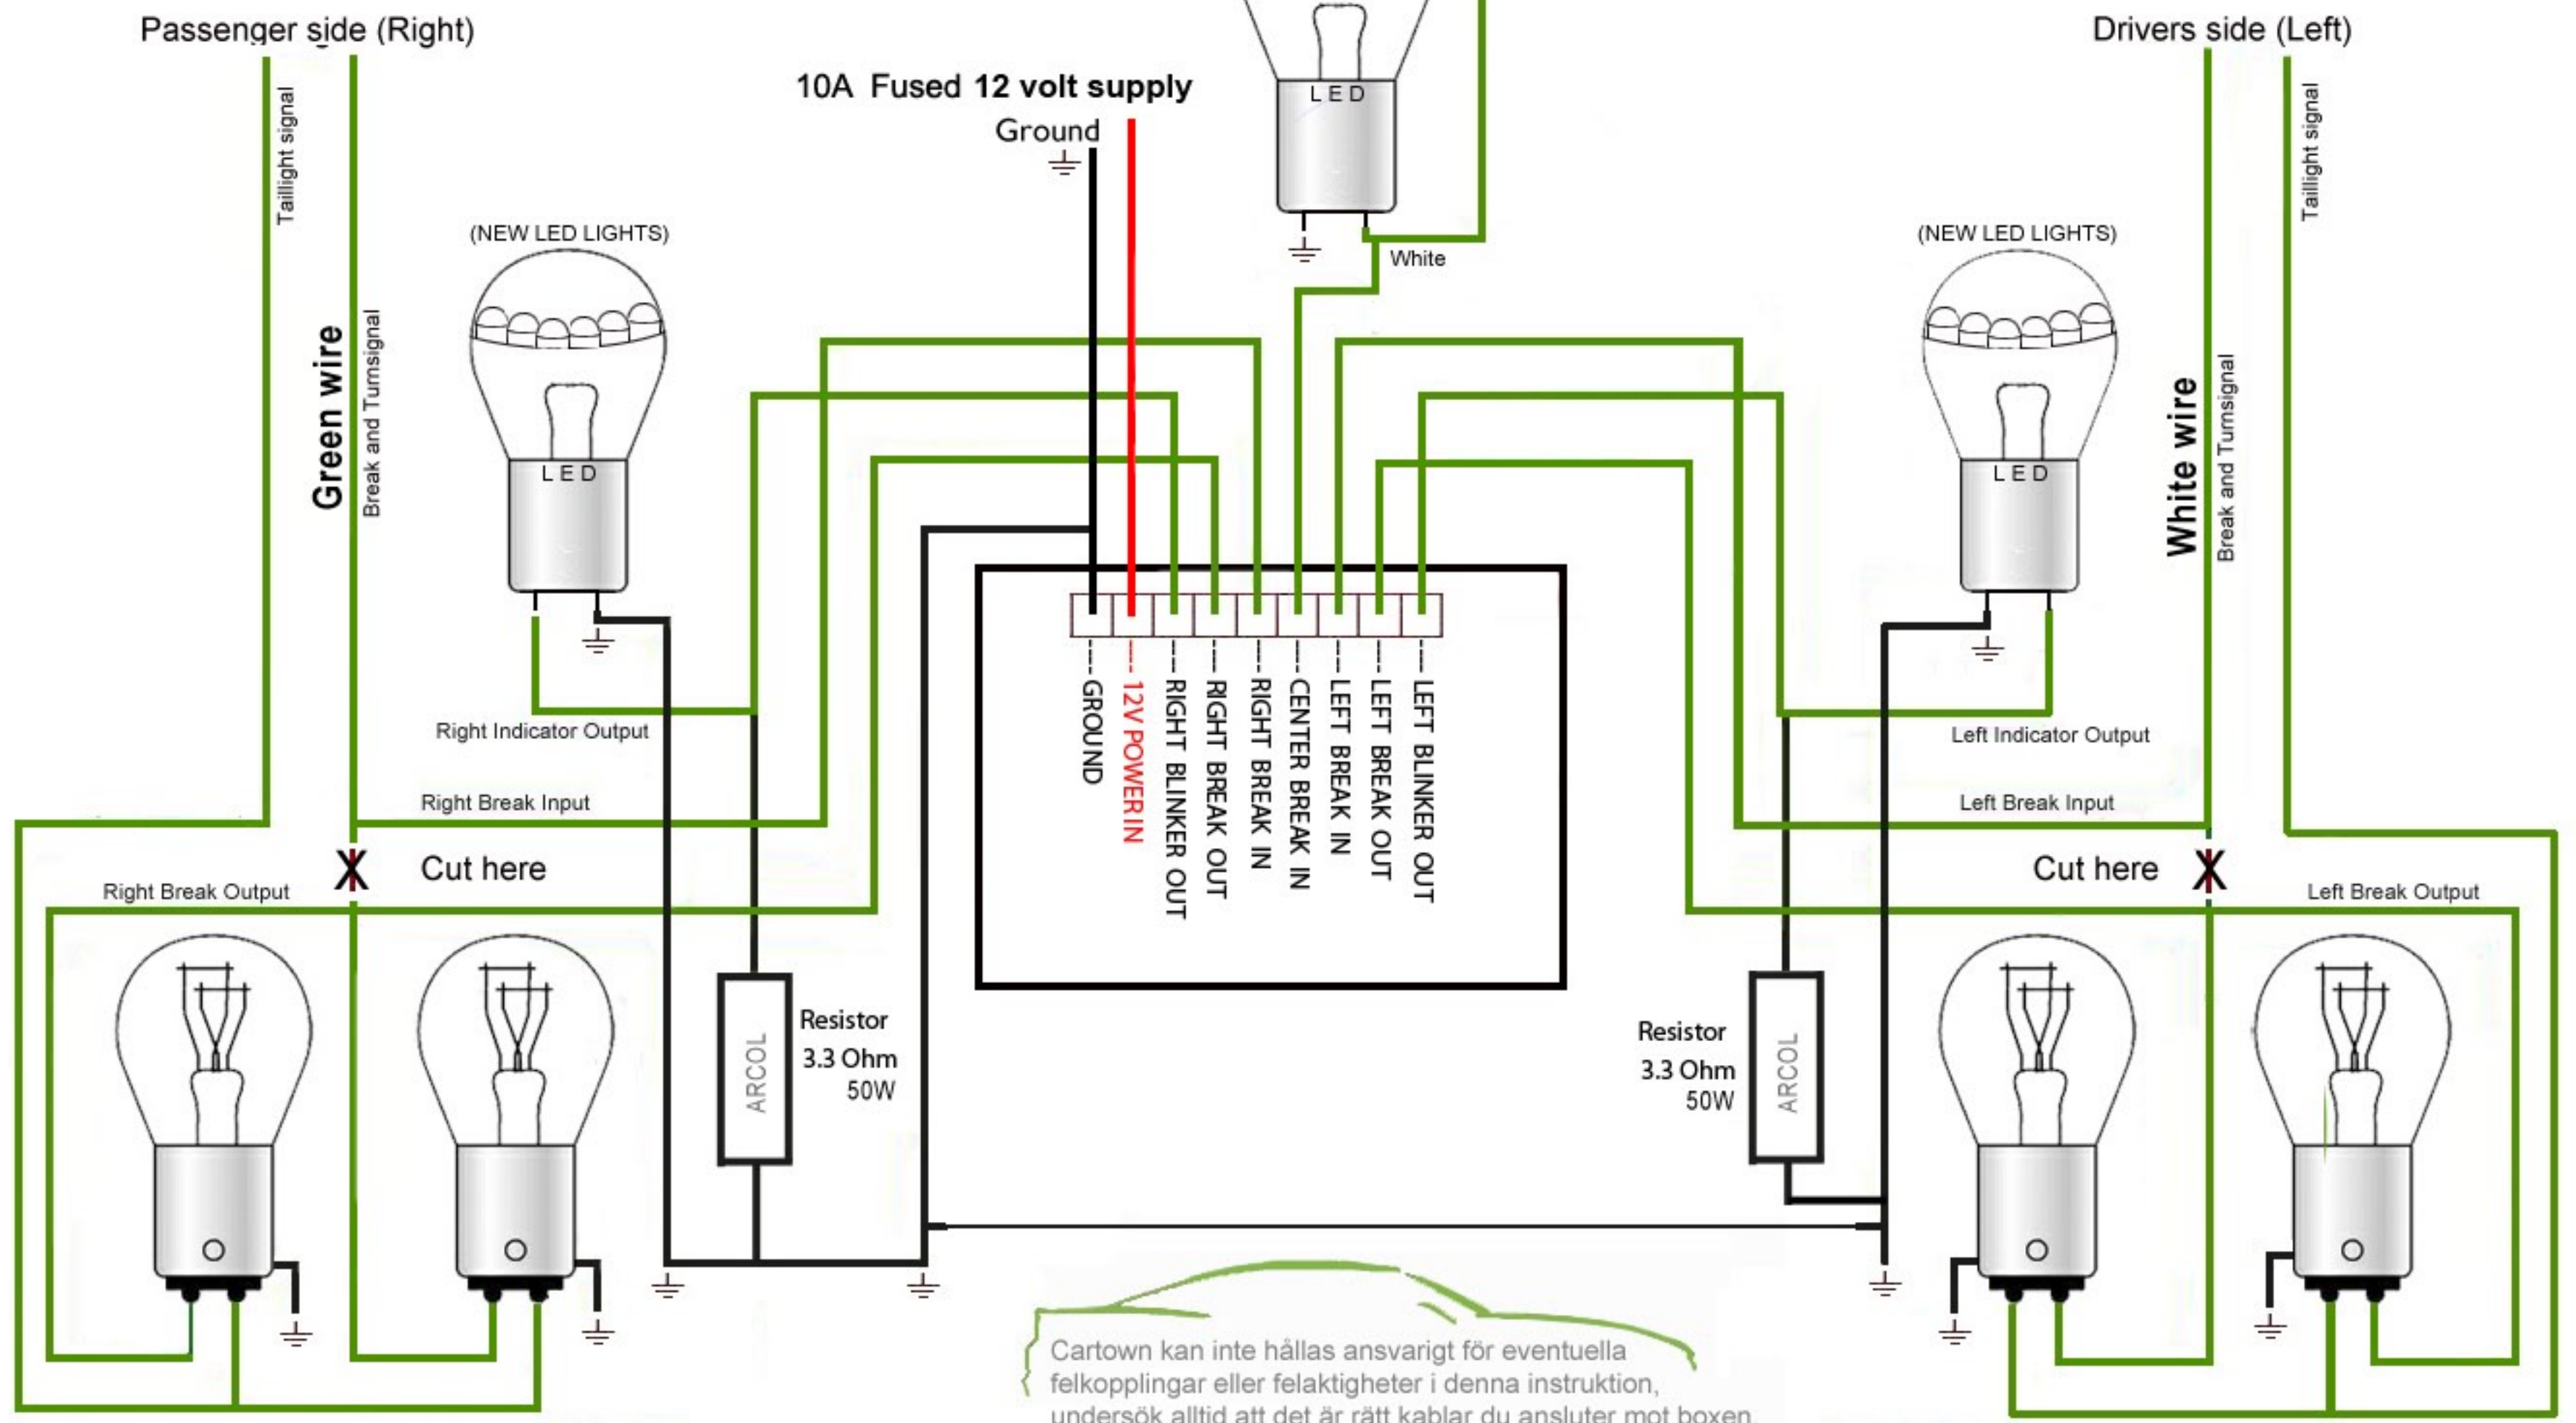

white wire **X** Cut here
Break switch on breakpedal set of 3 cables
Cut the white wire

Cartown kan inte hållas ansvarigt för eventuella felkopplingar eller felaktigheter i denna instruktion, undersök alltid att det är rätt kablar du ansluter mot boxen.