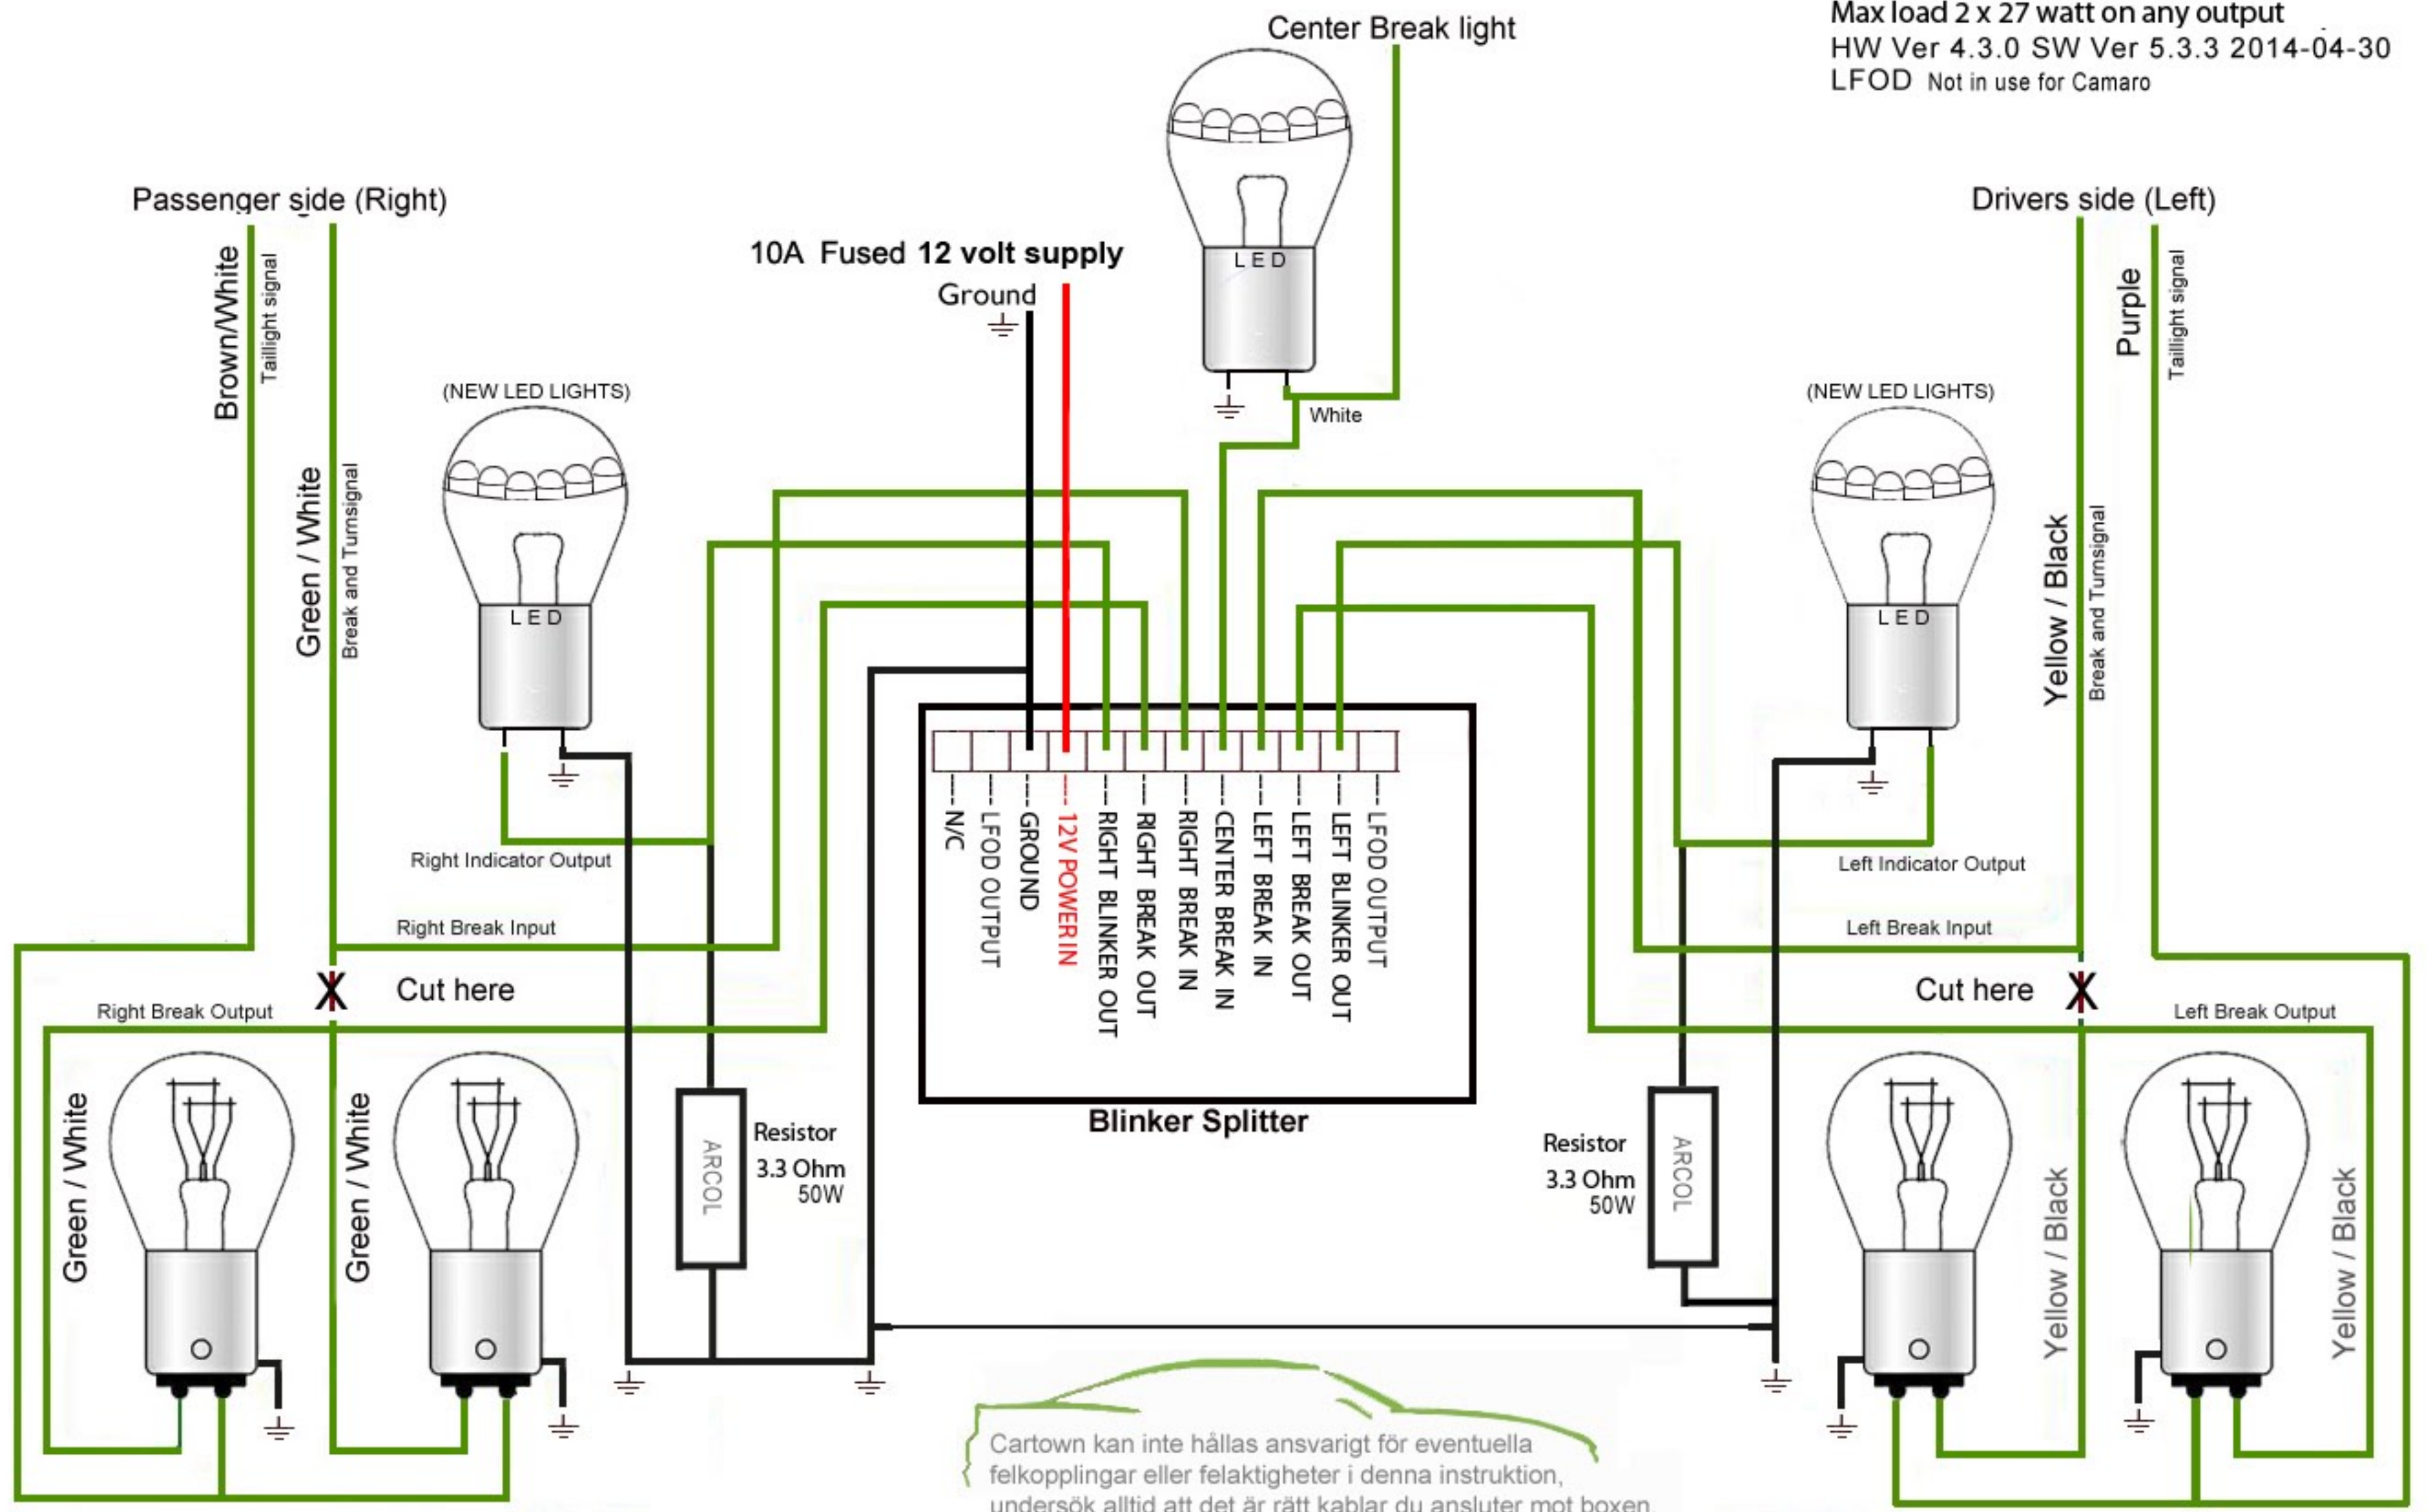

ICOS Technology _ Min rating 5Amp
 Max load 2 x 27 watt on any output
 HW Ver 4.3.0 SW Ver 5.3.3 2014-04-30
 LFOD Not in use for Camaro

Cartown kan inte hållas ansvarigt för eventuella felkopplingar eller felaktigheter i denna instruktion, undersök alltid att det är rätt kablar du ansluter mot boxen.